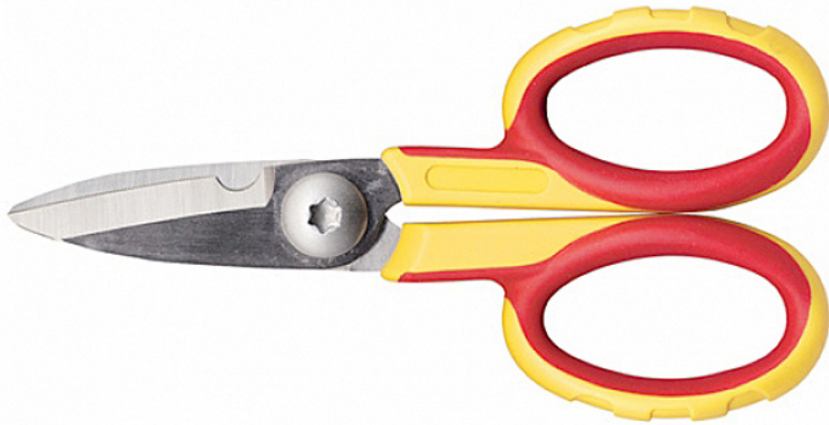

## Elektrikerschere mit Gürteltasche, 140 mm

### Beschreibung

- Hochleistungs-Schere zum Schneiden weicher Kabel bis zu 22 mm Durchmesser, von Isoliermaterial, Bändern, Kabelbindern etc.
- Mikroverzahnte Edelstahlklingen mit Hohlschliff zur Selbstschärfung und überragender Schneidleistung
- Integrierte Schneidnute für effektive Kabel- und Drahtabsolierung
- Inklusive praktischer Gürteltasche
- Klingenlänge: 42 mm
- Gesamtlänge: 140 mm

### Produktdetails

Artikel-Nr.	WL27399
Hersteller	C.K
Hersteller-Artikel-Nr.	492001
Modell	492001
Abmessungen (LxBxH)	138 mm x 70 mm x 16 mm
Abmessungen mit Verpackung (LxBxH)	183 mm x 145 mm x 28 mm
Verkaufseinheit	Stück
ESD gerecht	nein
Werkzeuglänge	140 mm