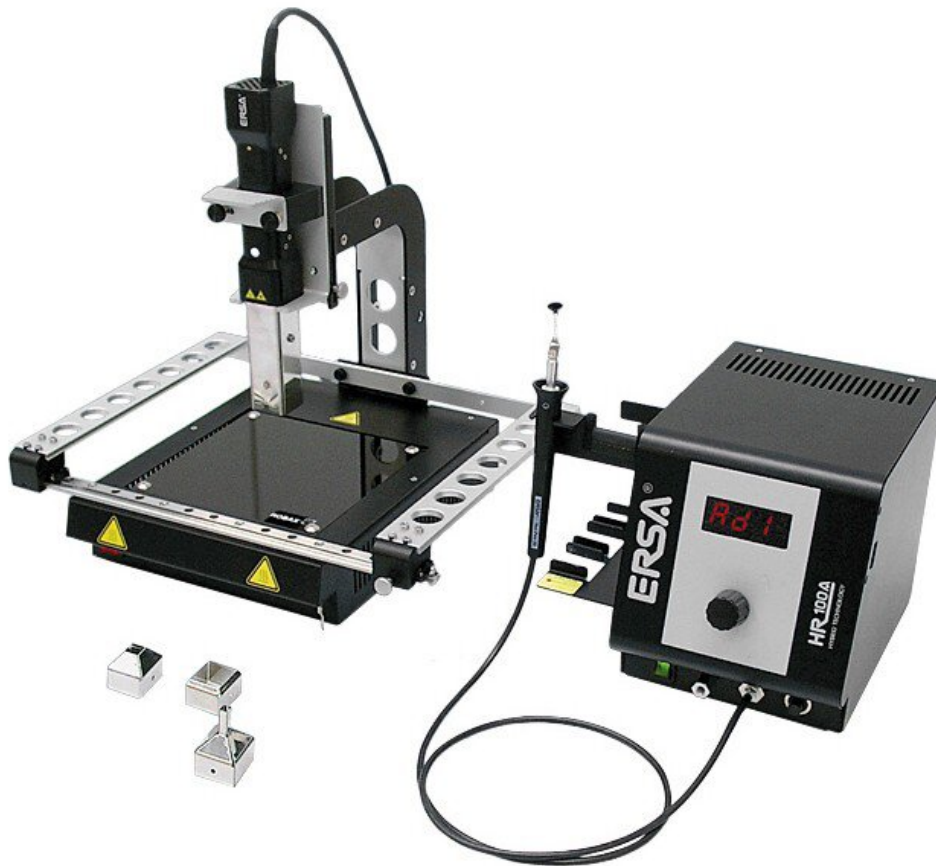

Hybrid Rework System komplett

- Hybrid Rework System kompl
- /230

Artikel-Nr.	WL24439
Modell	IRHR100A-HP
Hersteller	ERSA
Hersteller-Artikel-Nr.	0IRHR100A-HP
GPSR Herstellerdaten	ERSA GmbH Leonhard-Karl-Strasse 24 DE-97877 Wertheim www.ersa.de
Länge mit Verpackung	840 mm
Breite mit Verpackung	480 mm

Products for the electronic industry

Höhe mit Verpackung	390 mm
Verkaufseinheit	1 Stück
Inhaltseinheit	1 Stück
RoHS konform	ja
Versorgungsspannung	230 V
ESD gerecht	nein