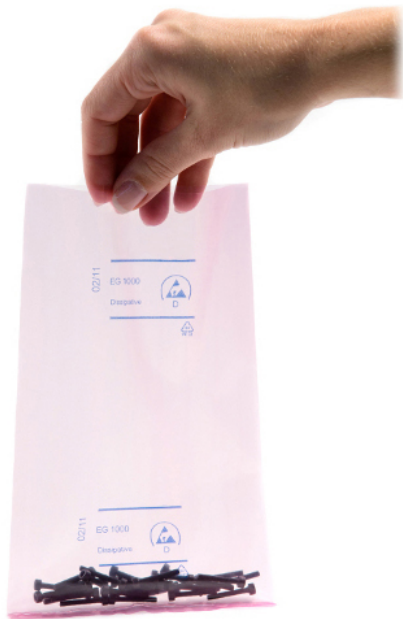

ESD-Beutel rosa permanent ableitend, 254 x 305 mm, Stärke 0,09 mm

Beschreibung

Die rosa ESD Beutel von SafeGuard sind hervorragend für die fachgerechte Verpackung von Produkten innerhalb einer ESD Schutzzone geeignet und dient vorrangig als Staubschutz. Bedruckt sind die ESD Beutel mit dem ESD- und Recycle-Symbol, der Lot-Nr., sowie dem SafeGuard-Logo.

- Polyethylen rosa mit ESD- und Recycle-Symbol, LOT-Nr.
- aminesfrei, verschweißbar, permanent ableitend

Produktdetails

Artikel-Nr.	WL24198
Hersteller	SAFEGUARD
Modell	SafeGuard ESD
Breite	254 mm
Höhe	305 mm
Verkaufseinheit	100 Stück

Products for the electronic industry

Farbe	rosa
Material	Polyethylen
Eigenschaft Verpackung	permanent ableitend
Wiederverschließbar	nein
Folienstärke	0,09 mm
Zip Verschluss	nein
Herstellerfarbangabe	rosa