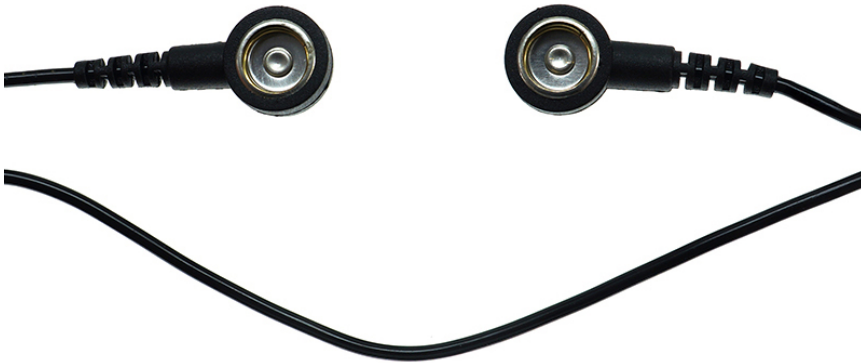

ESD Erdungskabel, 2x 10 mm Druckknopf, L = 1,5 m

Beschreibung

Die ESD Erdungsleitung ist für ESD Tisch- und Bodenbeläge geeignet.

- Für Tisch-/Bodenbeläge
- Anschluss: 2x 10 mm Druckknopf

Produktdetails

Artikel-Nr.	WL23899
Hersteller	SAFEGUARD
Herstellerefarbangebe	schwarz
Modell	SAFEGUARD ESD
Verkaufseinheit	Stück
typischer Ableitwiderstand	1 MOhm Sicherheitswiderstand
Anschluss	2x 10 mm Druckknopf
Länge Kabel	1,5 m