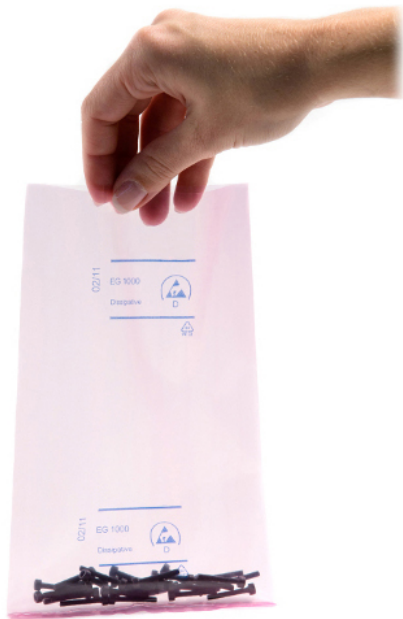

## ESD-Beutel rosa permanent ableitend, 102 x 152 mm, Stärke 0,09 mm

### Beschreibung

Die rosa ESD Beutel von SafeGuard sind hervorragend für die fachgerechte Verpackung von Produkten innerhalb einer ESD Schutzzone geeignet und dient vorrangig als Staubschutz. Bedruckt sind die ESD Beutel mit dem ESD- und Recycle-Symbol, der Lot-Nr., sowie dem SafeGuard-Logo.

- Polyethylen rosa mit ESD- und Recycle-Symbol, LOT-Nr.
- aminesfrei, verschweißbar, permanent ableitend

### Produktdetails

Artikel-Nr.	WL23823
Hersteller	SAFEGUARD
Modell	SafeGuard ESD
Breite	102 mm
Höhe	152 mm
Verkaufseinheit	100 Stück

Products for the electronic industry

Farbe	rosa
Material	Polyethylen
Eigenschaft Verpackung	permanent ableitend
Wiederverschließbar	nein
Folienstärke	0,09 mm
Zip Verschluss	nein
Herstellerfarbangabe	rosa