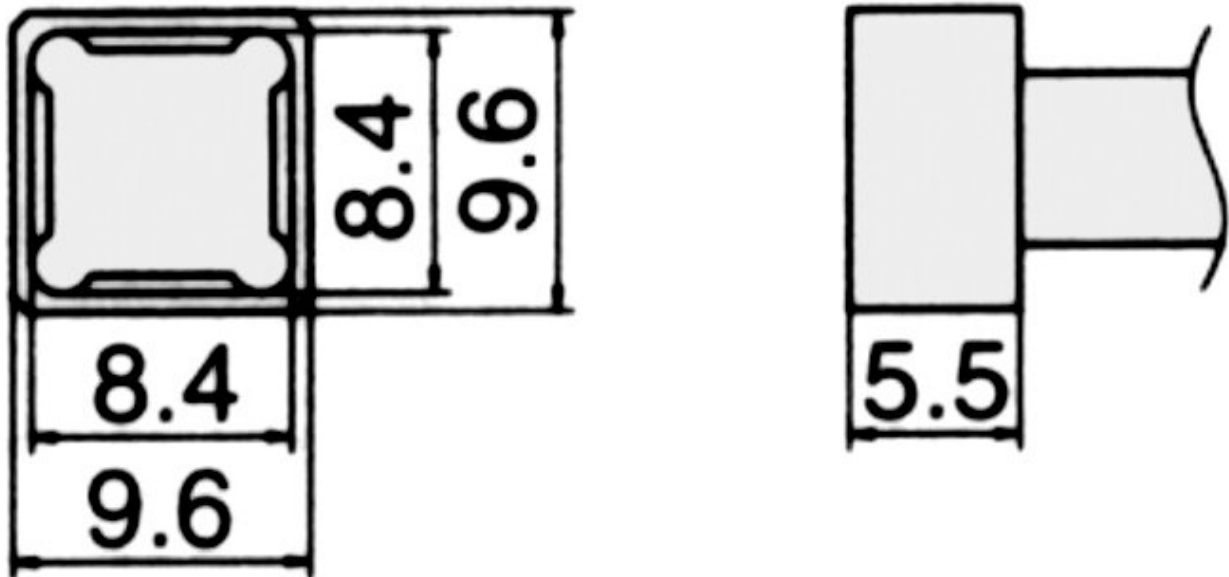

Lötspitze für FM2027 und FM2028, 8,4 x 8,4 mm

- mit integrierter Heizung
- 4-seitig beheizt

Artikel-Nr.	WL23161
Modell	T12-1209
Hersteller	HAKKO
Hersteller-Artikel-Nr.	T15-1209
GPSR Herstellerdaten	TBK - Technisches Büro Kullik GmbH Industriestrasse 27 DE-56276 Großmaiseid www.kullik.com/
Verkaufseinheit	1 Stück
Inhaltseinheit	1 Stück
Inkl. Batterie	nein
Produktserie	T12
Spitzenserie	T15
Spitzen-Maße	8,4 x 8,4 mm
Spitzenform	meißelförmig

Spitzenausrichtung	gerade
Passendes Handstück	FM-2027, FM-2028
Passendes Handstück	FM 2027, FM2028
ESD gerecht	nein