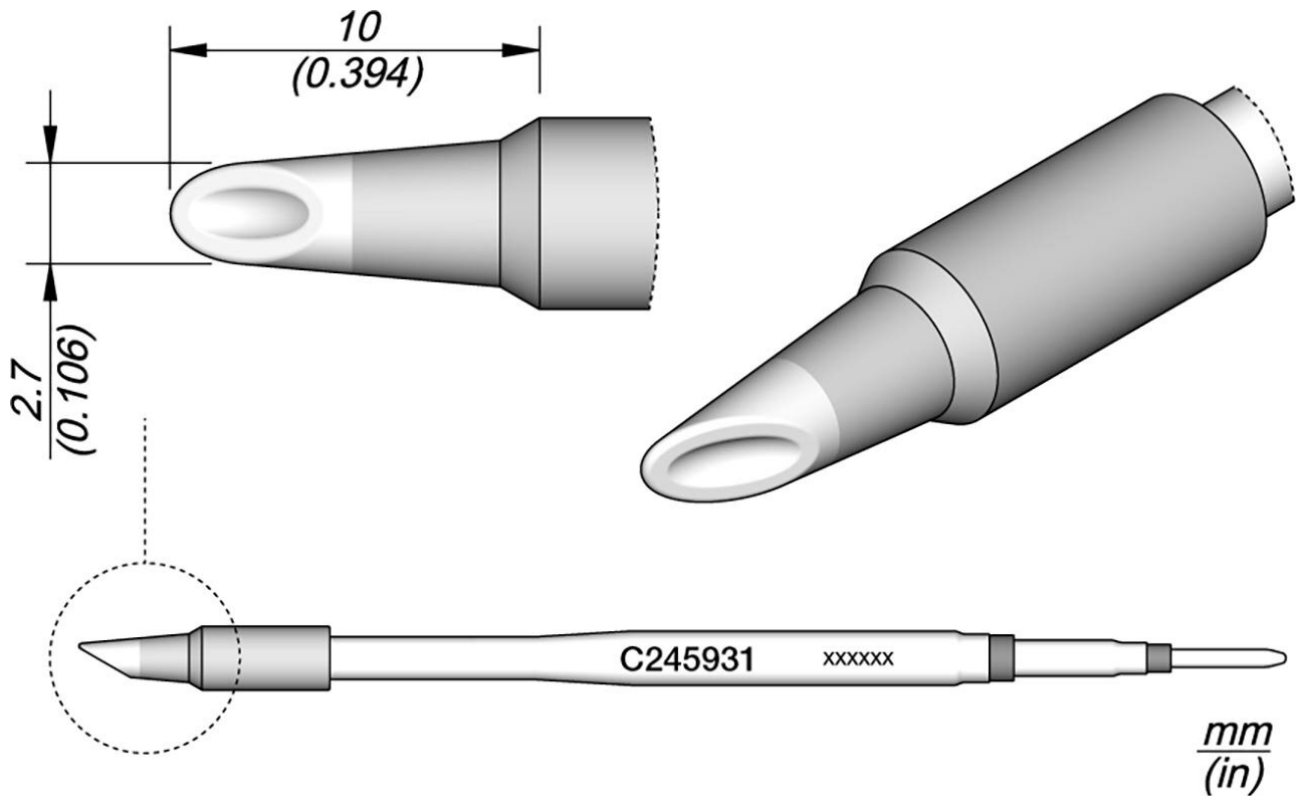

## Lötspitze löffelförmig, D: 2,7 mm, C245931

Lötspitzen der Reihe C245 für LötKolben T245 (ehemals AD-2245). Sie eignen sich für allgemeine Lötzwecke. Schlaf- und Ruhemodus in der Ablage.  
Lotdepotspitze für Fine Pitch

Artikel-Nr.	WL22526
Modell	C245-931
Hersteller	JBC
Hersteller-Artikel-Nr.	C245931
Länge mit Verpackung	110 mm
Breite mit Verpackung	12 mm
Höhe mit Verpackung	12 mm
Verkaufseinheit	1 Stück
Inhaltseinheit	1 Stück
Produktserie	C245

Spitzenserie	C245
mit integrierter Heizung	ja
Spitzenlänge	10 mm
Gesamtlänge Lötspitze	100 mm
Lötpitzendurchmesser	2,7 mm
Spitzenverwendung	für Fine Pitch
Spitzenform	Hohlkehle
Spitzenausrichtung	abgeschrägt
passender LötKolben	T245
Passendes Handstück	T245
passendes Handstück	T245
ESD gerecht	nein