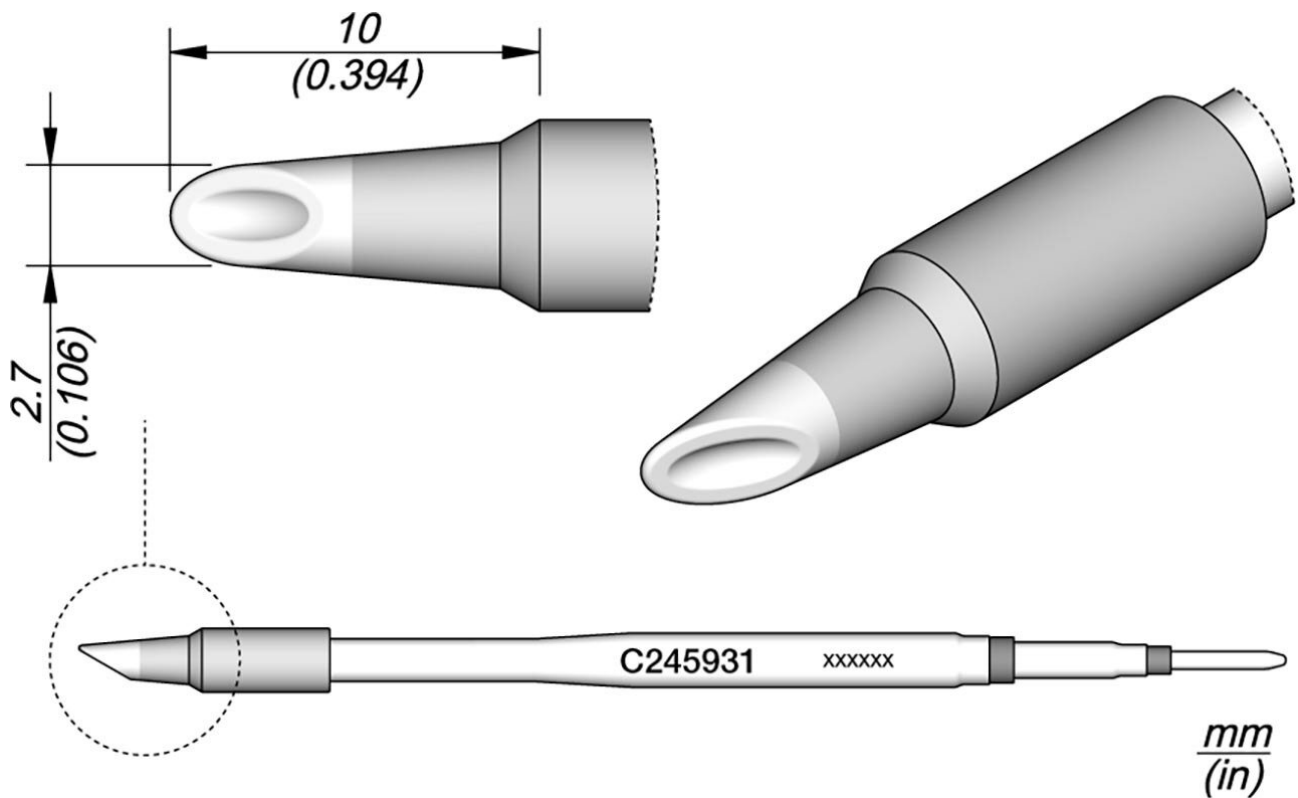

Lötspitze löffelförmig, D: 2,7 mm, C245931

Lötspitzen der Reihe C245 für LötKolben T245 (ehemals AD-2245). Sie eignen sich für allgemeine Lötzwecke. Schlaf- und Ruhemodus in der Ablage.
Lotdepotspitze für Fine Pitch

Artikel-Nr.	WL22526
Modell	C245-931
Hersteller	JBC
Hersteller-Artikel-Nr.	C245931
Länge mit Verpackung	110 mm
Breite mit Verpackung	12 mm
Höhe mit Verpackung	12 mm
Verkaufseinheit	1 Stück
Inhaltseinheit	1 Stück
Produktserie	C245

Products for the electronic industry

Spitzenserie	C245
mit integrierter Heizung	ja
Spitzenlänge	10 mm
Gesamtlänge Lötspitze	100 mm
Lötspitzendurchmesser	2,7 mm
Spitzenverwendung	für Fine Pitch
Spitzenform	Hohlkehle
Spitzenausrichtung	abgeschrägt
passender LötKolben	T245
Passendes Handstück	T245
passendes Handstück	T245
ESD gerecht	nein