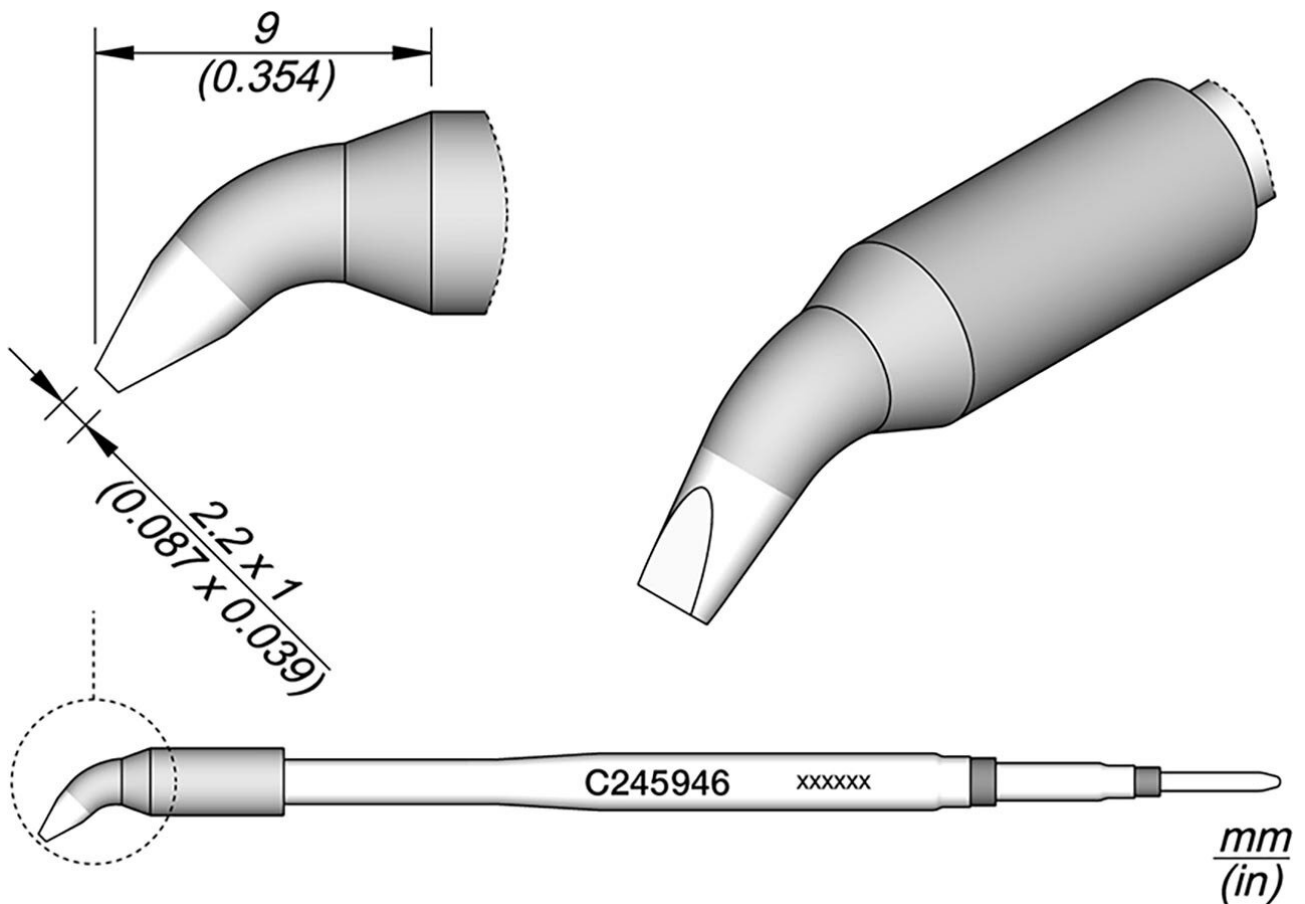

## Lötspitze gewinkelt, 2,2 x 1 mm, C245946

Lötspitzen der Reihe C245 für LötKolben T245 (ehemals AD-2245). Sie eignen sich für allgemeine Lötzwecke. Schlaf- und Ruhemodus in der Ablage.

Artikel-Nr.	WL22517
Modell	C245-946
Hersteller	JBC
Hersteller-Artikel-Nr.	C245946
GPSR Herstellerdaten	JBC Soldering SL Ramón y Cajal 3 ES-08750 Molins De Rei www.jbctools.com
Länge mit Verpackung	110 mm
Breite mit Verpackung	12 mm

Höhe mit Verpackung	12 mm
Verkaufseinheit	1 Stück
Inhaltseinheit	1 Stück
Inkl. Batterie	nein
Produktserie	C245
Spitzenserie	C245
Inkl. integrierter Heizung	ja
Spitzen-Maße	2,2 x 1 mm
Spitzenlänge	9 mm
Gesamtlänge der Lötspitze	100 mm
Spitzenform	meißelförmig
Spitzenausrichtung	abgewinkelt
Passendes Handstück	T245
ESD gerecht	nein