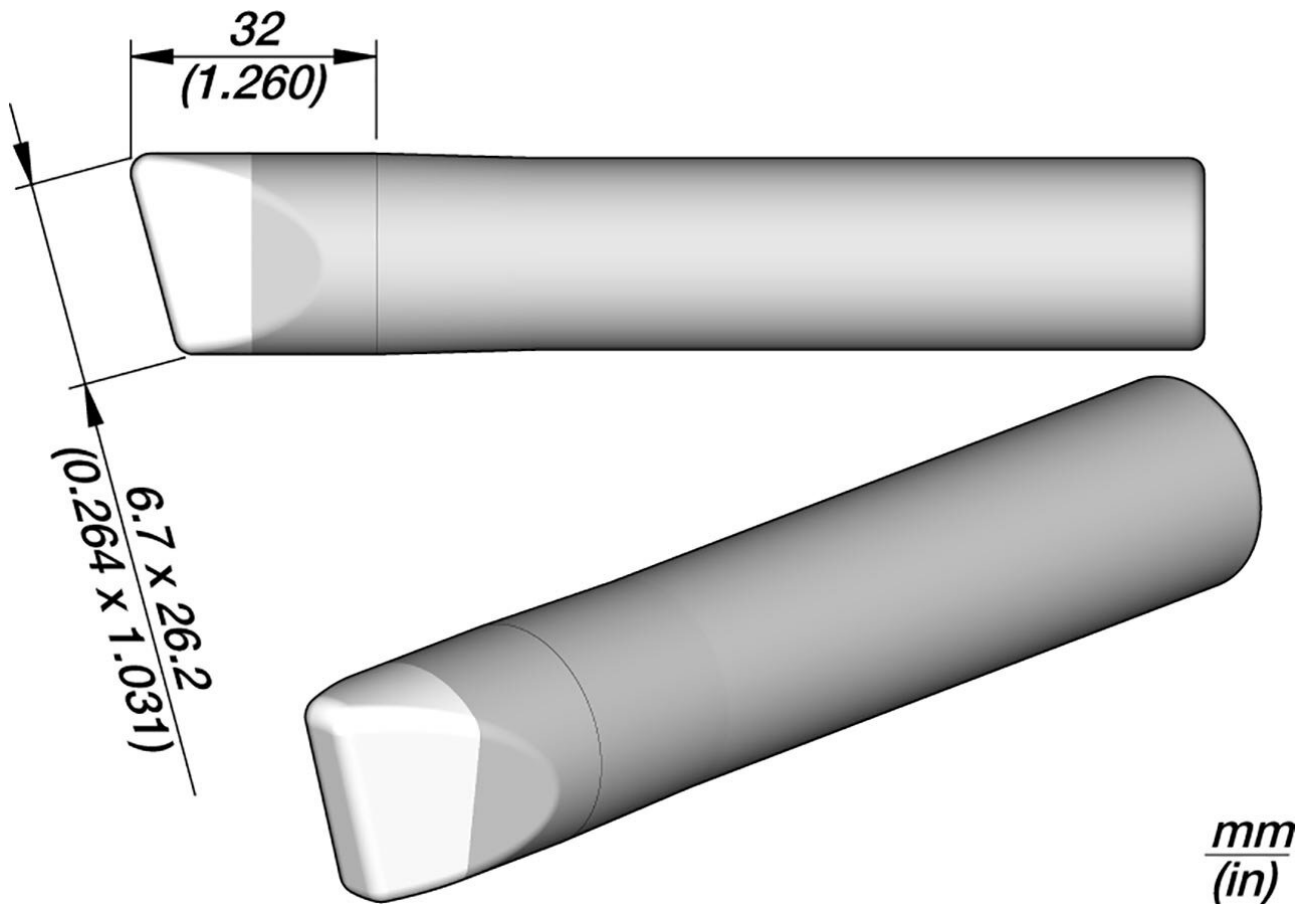

Lötspitze für 325 S LD, CLASSIC-Serie, 350170

Artikel-Nr.	WL22431
Modell	325D
Hersteller	JBC
Hersteller-Artikel-Nr.	350170
GPSR Herstellerdaten	JBC Soldering SL Ramón y Cajal 3 ES-08750 Molins De Rei www.jbctools.com
Verkaufseinheit	1 Stück
Inhaltseinheit	1 Stück
Inkl. Batterie	nein
Spitzenserie	divers
Spitzen-Maße	26,5 x 7,5 mm

Products for the electronic industry

Spitzenform	messerförmig
Spitzenausrichtung	abgeschrägt
Passender LötKolben	325S
Passendes Handstück	325S
Passendes Handstück	325S
ESD gerecht	nein