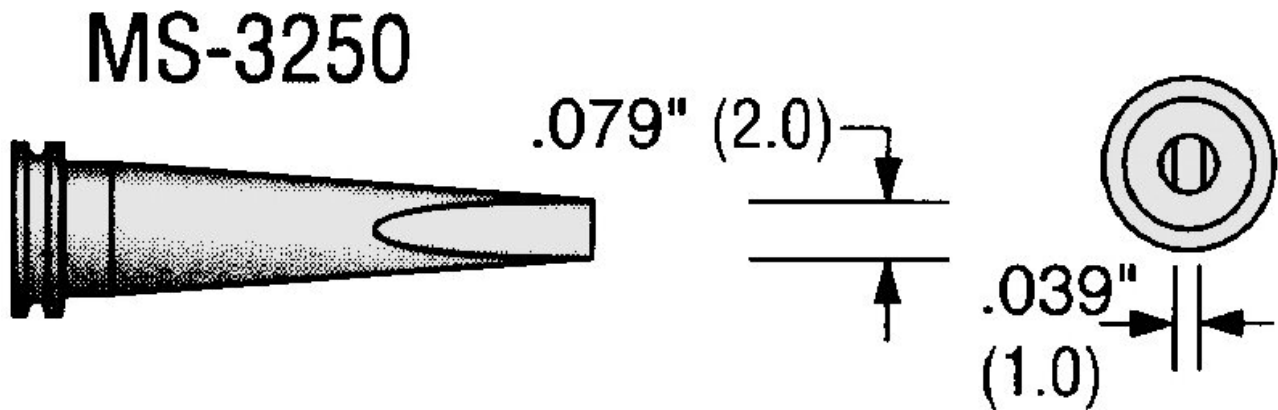

Lötspitze MS-Serie, meißelförmig, B: 2 mm

- entspricht Weller Lötspitze LTL
- geeignet für Weller Station WSL, WD, WS und WSD
- geeignet für Weller LötKolben WSP und MPR
- kompatibel zu Weller LT Spitzenserie

Artikel-Nr.	WL18096
Modell	MS-3250
Hersteller	PLATO
Hersteller-Artikel-Nr.	MS-3250
GPSR Herstellerdaten	TECHSPRAY ITW Saffierlaan 5 NL-2132 Hoofddorp www.techsprayeu.com
Verkaufseinheit	1 Stück
Inhaltseinheit	1 Stück
Inkl. Batterie	nein
Produktserie	MS-Serie
Spitzenbreite	2 mm
Spitzenform	meißelförmig
Spitzenausrichtung	gerade
Passendes Handstück	WSP, MPR