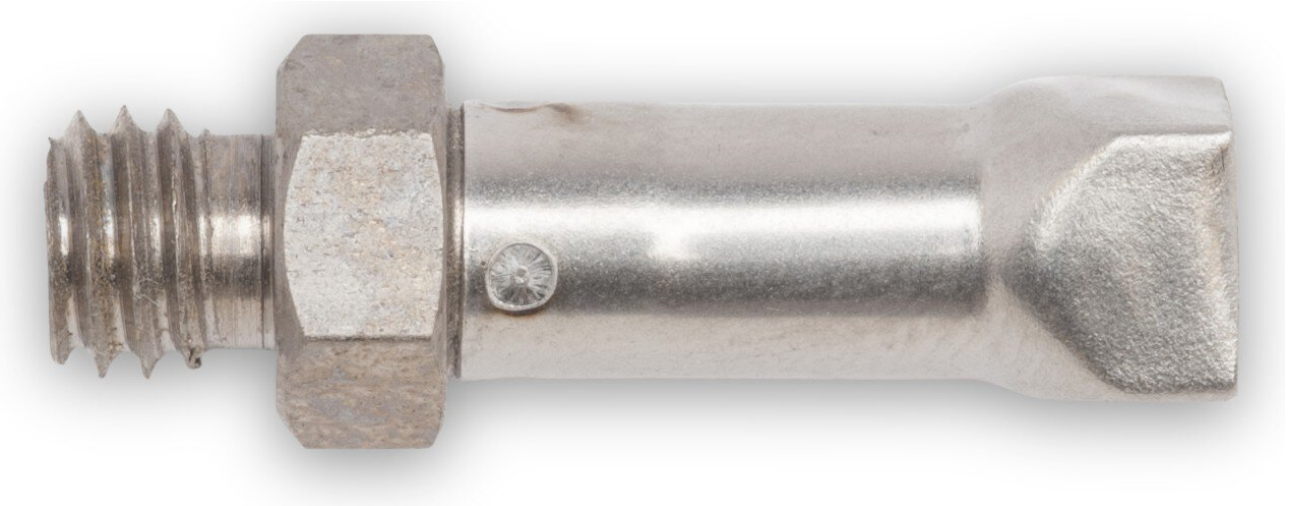

## Q02 Heißluftdüsem, 6 x 6,5 mm, 4 Seiten beheizt

- 4 Seiten beheizt
- mit Vorheizplatte 6 x 6,5 mm

Artikel-Nr.	WL18073
Modell	Q-02
Hersteller	WELLER
Hersteller-Artikel-Nr.	T0058727777N
GPSR Herstellerdaten	WELLER Tools GmbH Carl-Benz-Strasse 2 DE-74354 Besigheim www.weller.eu
Verkaufseinheit	1 Stück
Inhaltseinheit	1 Stück
Produktserie	Q-Heißluftdüse
Spitzenlänge	6 mm
Spitzenbreite	6,5 mm
Spitzenbreite in Zoll	0,256 in
Spitzenform	Heißluftdüse
Spitzenausrichtung	gerade
Passendes Handstück	HAP 1, HAP 200, WXHAP 200
ESD gerecht	nein