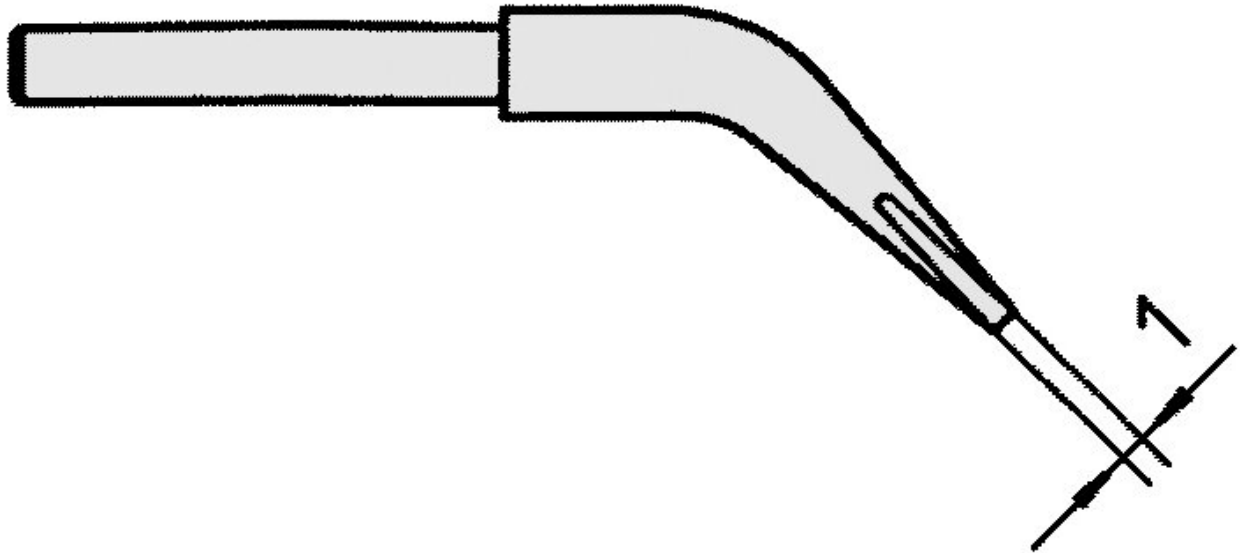

WTA 1 Spitzenset gebogen 45°, meißelförmig 1 x 0,5 mm

Spitzenset gebogen 45°

Artikel-Nr.	WL17111
Modell	WTA-1
Hersteller	WELLER
Hersteller-Artikel-Nr.	T0054414199
GPSR Herstellerdaten	WELLER Tools GmbH Carl-Benz-Strasse 2 DE-74354 Besigheim www.weller-tools.com
Verkaufseinheit	1 Paar
Inhaltseinheit	1 Paar
Inkl. Batterie	nein
Produktserie	WTA-Serie
Spitzenart	HM
Spitzenserie	RTW
Spitzenbreite	1 mm
Spitzenbreite in Zoll	0,039 in
Spitzendicke	0,5 mm

Products for the electronic industry

Spitzenform	meißelförmig
Spitzenausrichtung	abgewinkelt
Passendes Handstück	WT 50, WTA 50
Passendes Handstück	WTA 50
ESD gerecht	nein