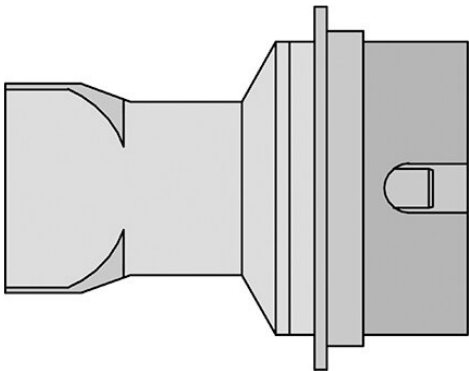

ND10 Heißluft Dualdüse, 14 x 10 mm, 2 Seiten beheizt

ND10

- mit Vorheizplatte 14 x 10 mm
- 2 Seiten beheizt
- Typ ND, Breite X = beheizte Seite

Artikel-Nr.	WL16658
Modell	ND-10
Hersteller	WELLER
Hersteller-Artikel-Nr.	T0058736842N
GPSR Herstellerdaten	WELLER Tools GmbH Carl-Benz-Strasse 2 DE-74354 Besigheim www.weller.eu
Verkaufseinheit	1 Stück
Inhaltseinheit	1 Stück
Produktserie	ND-Heißluft-Dualdüse
Spitzenlänge	14 mm
Spitzenlänge in Zoll	0,551 in
Spitzenbreite	10 mm
Spitzenbreite in Zoll	0,394 in
Spitzenform	Heißluftdüse
Spitzenausrichtung	gerade
passendes Handstück	HAP 2, HAP 3, HAP 3000