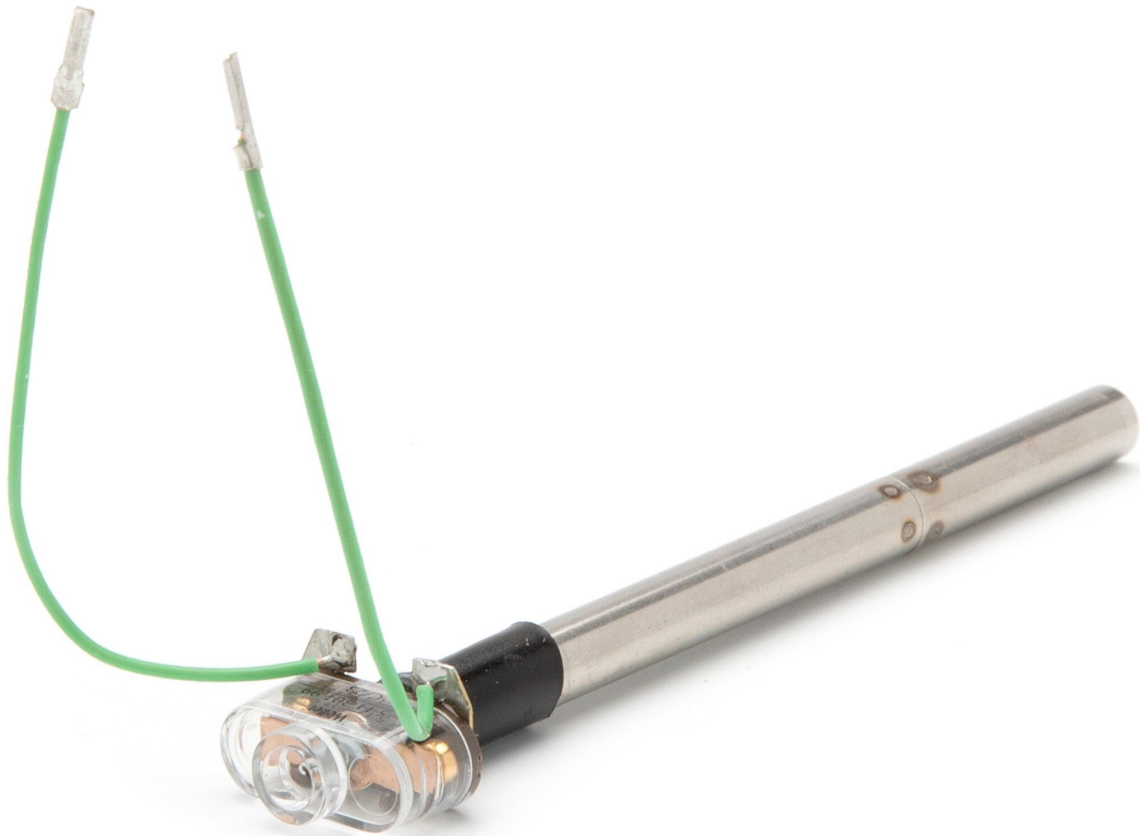

## Schalter für W100 / W 101

---

---

### Schalereinheit für W100 und W 101

<b>Artikel-Nr.</b>	<b>WL16361</b>
Modell	T0051130199
Hersteller	WELLER
Hersteller-Artikel-Nr.	T0051130199N
GPSR Herstellerdaten	WELLER Tools GmbH Carl-Benz-Strasse 2 DE-74354 Besigheim www.weller.eu
Verkaufseinheit	1 Stück
Inhaltseinheit	1 Stück