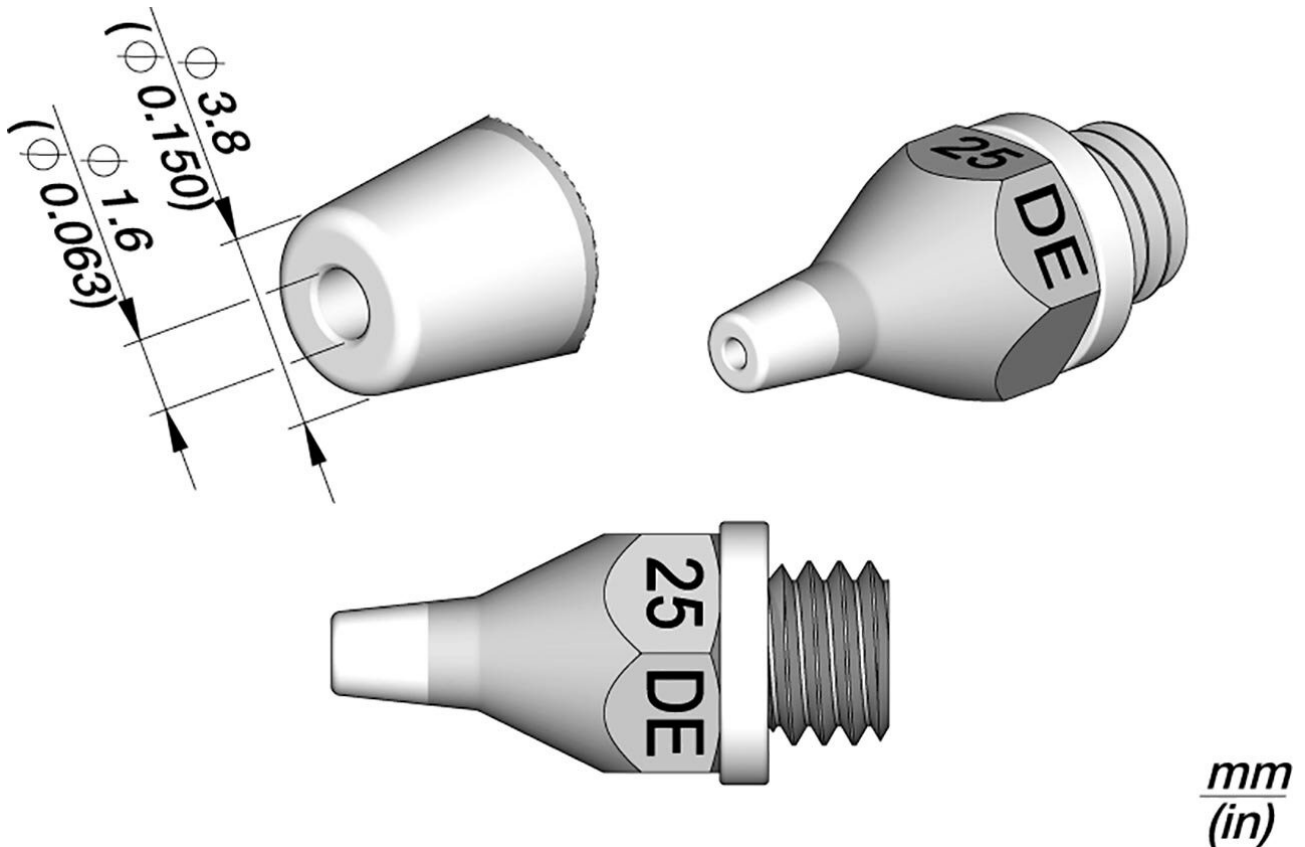

Entlötpitze für 3040000 / 75 W, CLASSIC-Serie, 25DE

Modell: 25 DE - Long life Tip

| | |
|------------------------|---|
| Artikel-Nr. | WL13260 |
| Modell | 25DE |
| Hersteller | JBC |
| Hersteller-Artikel-Nr. | 320800 |
| GPSR Herstellerdaten | JBC Soldering SL Ramón y Cajal 3 ES-08750 Molins De Rei www.jbctools.com |
| Länge mit Verpackung | 60 mm |
| Breite mit Verpackung | 35 mm |
| Höhe mit Verpackung | 27 mm |
| Verkaufseinheit | 1 Stück |

Products for the electronic industry

| | |
|---------------------|---------|
| Inhaltseinheit | 1 Stück |
| Inkl. Batterie | nein |
| Spitzenserie | divers |
| Innendurchmesser | 1,6 mm |
| Außendurchmesser | 3,8 mm |
| Spitzenform | spitz |
| Spitzenausrichtung | gerade |
| Passendes Handstück | DST |
| ESD gerecht | nein |