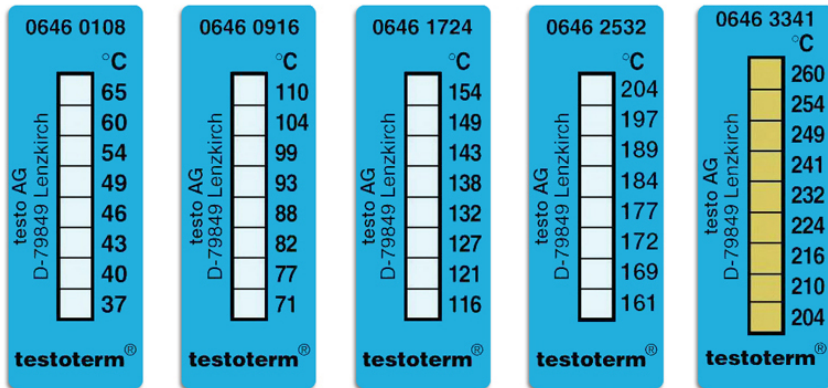

## Temp.-Messstreifen 160-199°C

### Beschreibung

Temperatur-Messstreifen

160-199°C

- aus selbstklebender Folie
- mit wärmeempfindlichen Elementen

1 Heft = 10 Streifen

**Artikel-Nr.** WL11564

**Hersteller** TESTO

**Hersteller-Artikel-Nr.** 0646 2532

**Modell** 0646 2532