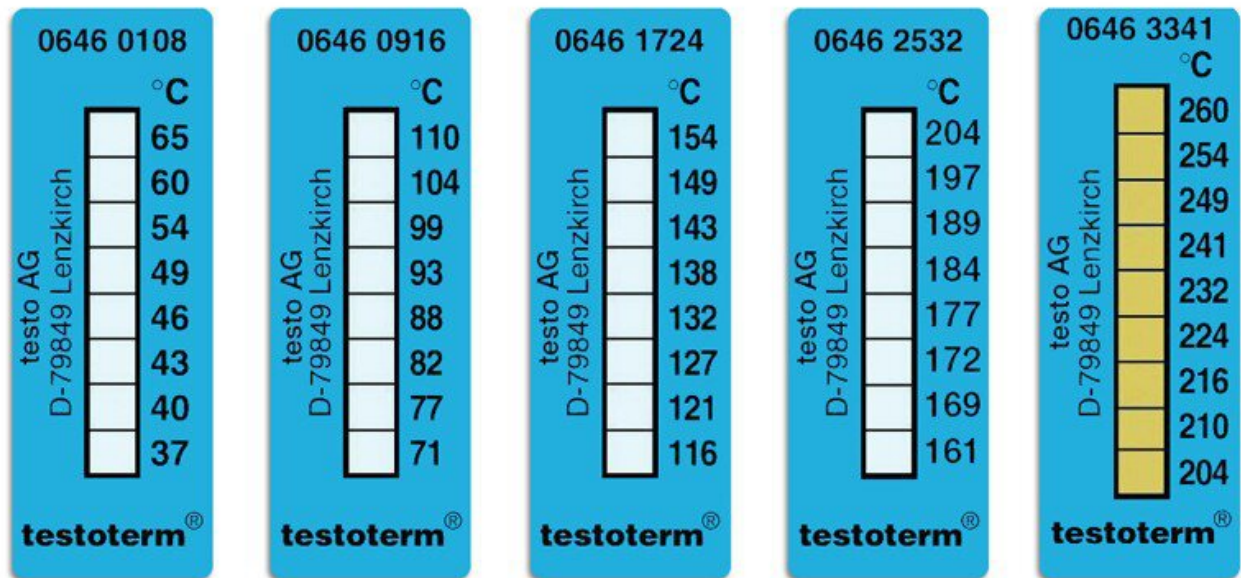

## Temperatur-Messstreifen 116 - 154 °C

- selbstklebende, temperatursensible Folie
- reagiert mit Farbwechsel auf bestimmte Temperaturüberschreitungen
- werden im Heft mit 10 Stück geliefert
- Temperaturskala in weiße Kästchen unterteilt, sobald ein bestimmter Temperaturpunkt überschritten wird, färbt sich der Temperaturmessstreifen in den betreffenden Kästchen innerhalb von 2 bis 3 Sekunden
- Färbung irreversibel

Artikel-Nr.	WL11563
Modell	0646 1724
Hersteller	TESTO
GPSR Herstellerdaten	Testo SE & Co. KGaA Celsiusstraße 2 DE-79822 Titsee-Neustadt www.testo.com
Verkaufseinheit	1 Heft
Inhaltseinheit	10 Stück
Temperaturbereich °C	116 – 154 °C