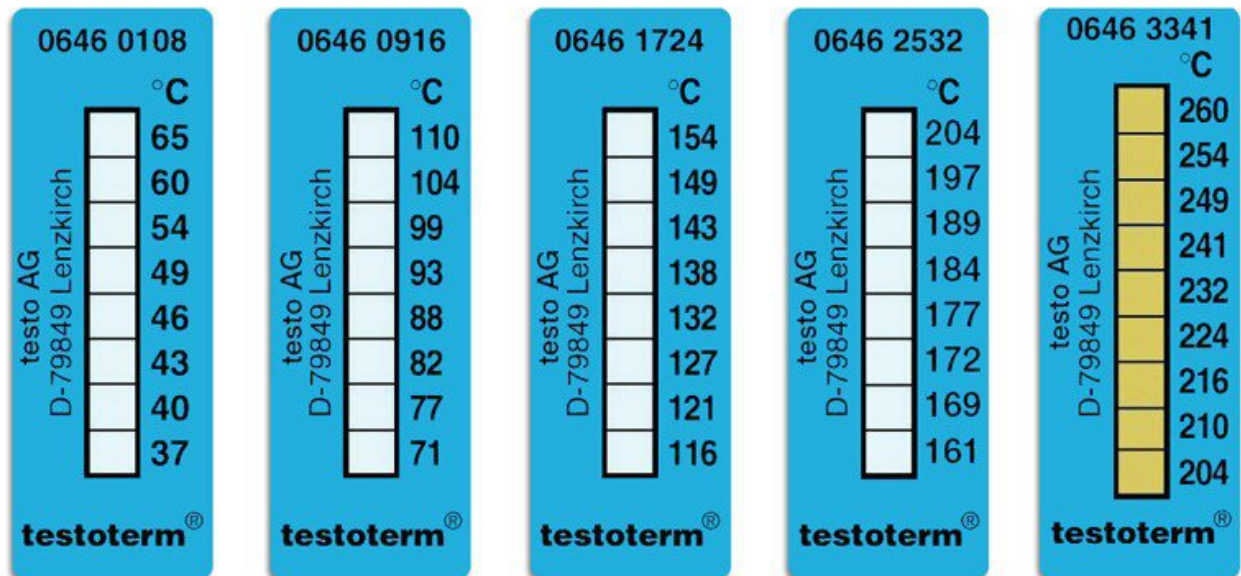

Temperatur-Messstreifen 71 - 110 °C

- selbstklebende, temperatursensible Folie
- reagiert mit Farbwechsel auf bestimmte Temperaturüberschreitungen
- werden im Heft mit 10 Stück geliefert
- Temperaturskala in weiße Kästchen unterteilt, sobald ein bestimmter Temperaturpunkt überschritten wird, färbt sich der Temperaturmessstreifen in den betreffenden Kästchen innerhalb von 2 bis 3 Sekunden
- Färbung irreversibel

Artikel-Nr.	WL11561
Modell	0646 0916
Hersteller	TESTO
GPSR Herstellerdaten	Testo SE & Co. KGaA Celsiusstraße 2 DE-79822 Titsee-Neustadt www.testo.com
Verkaufseinheit	1 Hefte
Inhaltseinheit	10 Stück
Temperaturbereich °C	71 – 110 °C
ESD gerecht	nein