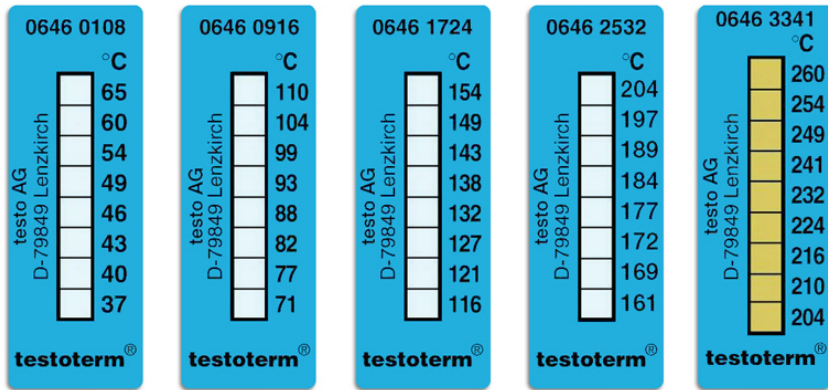

Temp.-Messstreifen 71-110°C

Beschreibung

Temperatur-Messstreifen

71-110°C

- aus selbstklebender Folie
- mit wärmeempfindlichen Elementen

1 Heft = 10 Streifen

Artikel-Nr.	WL11561
Hersteller	TESTO
Hersteller-Artikel-Nr.	0646 0916
Modell	0646 0916