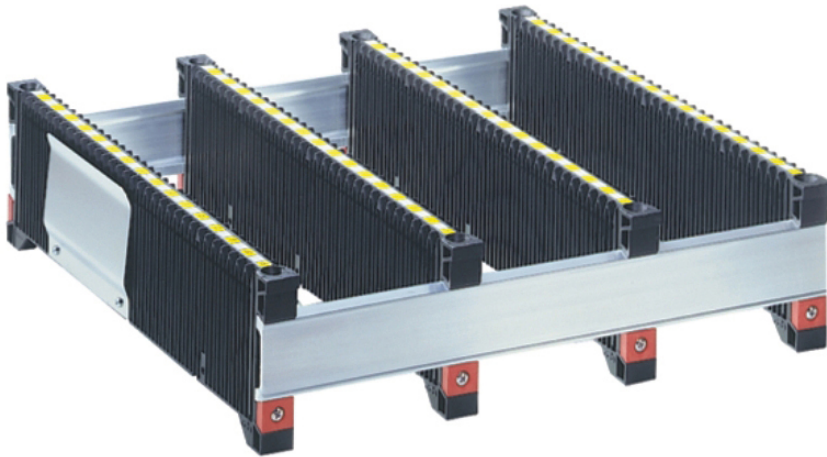

## ESD-LP-Magazin Set 100

### Beschreibung

ESD-Leiterplattenmagazin-Set 100

komplett mit:

- 4 ESD-Stegwänden Serie 100
- 2 Profilschienen L = 369 mm
- 1 Klammer für Begleitpapiere

**Artikel-Nr.** **WL10818**

**Hersteller** CAB

**Hersteller-Artikel-Nr.** 8910063